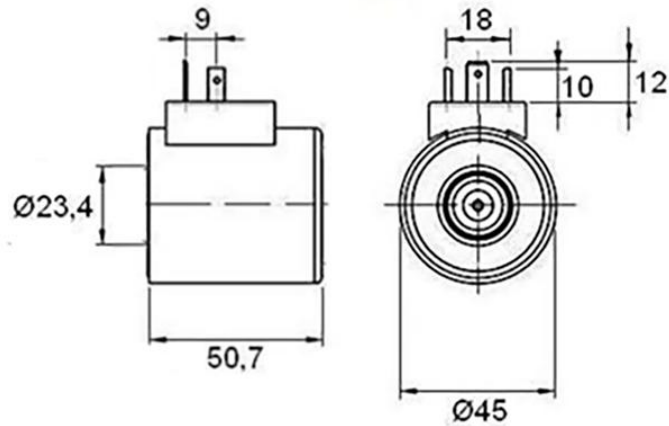

[mm]

šifra/code/ Kode/kód	napetost/voltage/ Spannung/feszültség (V)	moč/power/ Kraft/erő (W)
100246	12 DC	30
11042	24 DC	30
11041	230 AC	30